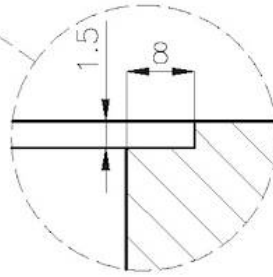

SPÜLBECKEN

Stahlstärke 1 mm. Eine beachtliche Dicke, die maximale Robustheit für Spülen garantiert, die die Zeichen der Zeit nicht kennen.

TECHNISCHE DATEN

FT

Cut out size
Dimensioni per foratura top

FTS

Cut out size
Dimensioni per foratura top