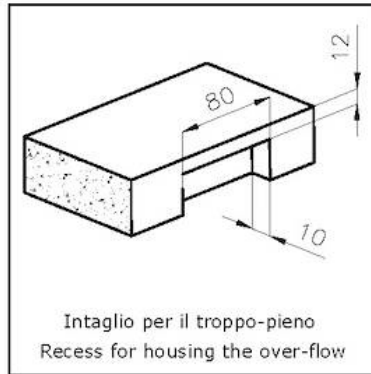

SPÜLBECKEN

Stahlstärke 1 mm. Eine beachtliche Dicke, die maximale Robustheit für Spülen garantiert, die die Zeichen der Zeit nicht kennen.

TECHNISCHE DATEN

FT

Cut out size
Dimensioni per foratura top

FTS

Cut out size
Dimensioni per foratura top