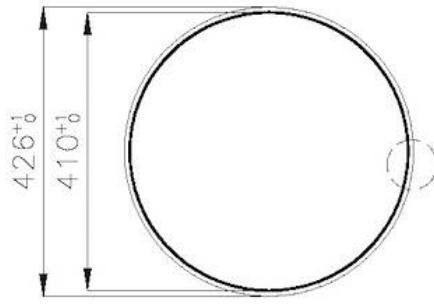

SPÜLBECKEN

Stahlstärke 1 mm. Eine beachtliche Dicke, die maximale Robustheit für Spülen garantiert, die die Zeichen der Zeit nicht kennen.

TECHNISCHE DATEN

FT

Cut out size
Dimensioni per foratura top

FTS

Cut out size
Dimensioni per foratura top